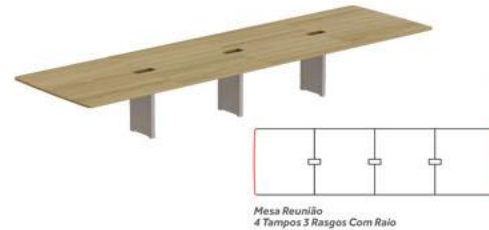

Mesa Reunião 4 Tampos 3 Pé Central 3 Rasgos Com Raio

Código	Dimensões
130003643	L 5000 | P 1200 | A 740
130003644	L 5000 | P 1400 | A 740