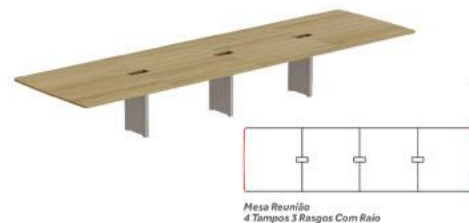

Mesa Reunião 4 Tampos 3 Pé Central 3 Rasgos Com Raio

Código	Dimensões
130003643	L 5000 | P 1200 | A 740
130003644	L 5000 | P 1400 | A 740