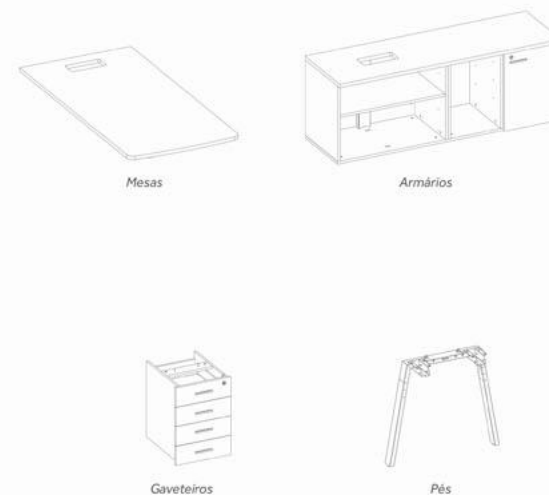

# Diretivas

- **Mesas Diretivas (Sem Pés)**
  - Mesa Diretiva Sem Rasgo Cx Tomadas Tampo Com Raio
  - Mesa Diretiva Sem Rasgo Cx Tomadas Tampo Sem Raio
  - Mesa Diretiva Com Rasgo Cx Tomadas Tampo Com Raio
  - Mesa Diretiva Com Rasgo Cx Tomadas Tampo Sem Raio
- **Pés para Mesas Diretivas**
  - Pé Cavalete Bicolor Duplo / Esq / Dir
  - Pé Cavalete Duplo / Esq / Dir
  - Pé Cavalete 3D Duplo / Esq / Dir
  - Pé Trave
  - Pé Quadro
  - Pé Painel
- **Armários Diretiva**
  - Armário Diretiva 3 Módulos Porta BP Lado Direito / Esquerdo
  - Armário Diretiva 4 Módulos Porta BP Lado Direito / Esquerdo
  - Armário Diretiva 4 Módulos Porta BP de correr Lado Direito / Esquerdo
  - Armário Complemento 1 Módulo
  - Armário Complemento 2 Módulos
- **Gaveteiros Diretiva**
  - Gaveteiro 2 Gavetas + Pasta para Armário Diretiva
  - Gaveteiro 4 Gavetas para Armário Diretiva

## Visão Geral - Diretivas - Mesas / Armários / Gaveteiros

Modelos: