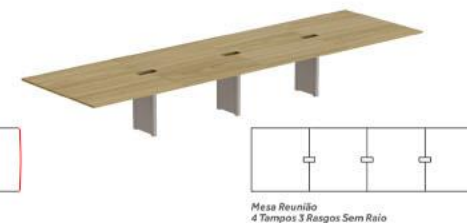

Mesa Reunião 4 Tampos 3 Pé Central 3 Rasgos Sem Raio

Código	Dimensões
130003660	L 5000 | P 1200 | A 740
130003661	L 5000 | P 1400 | A 740