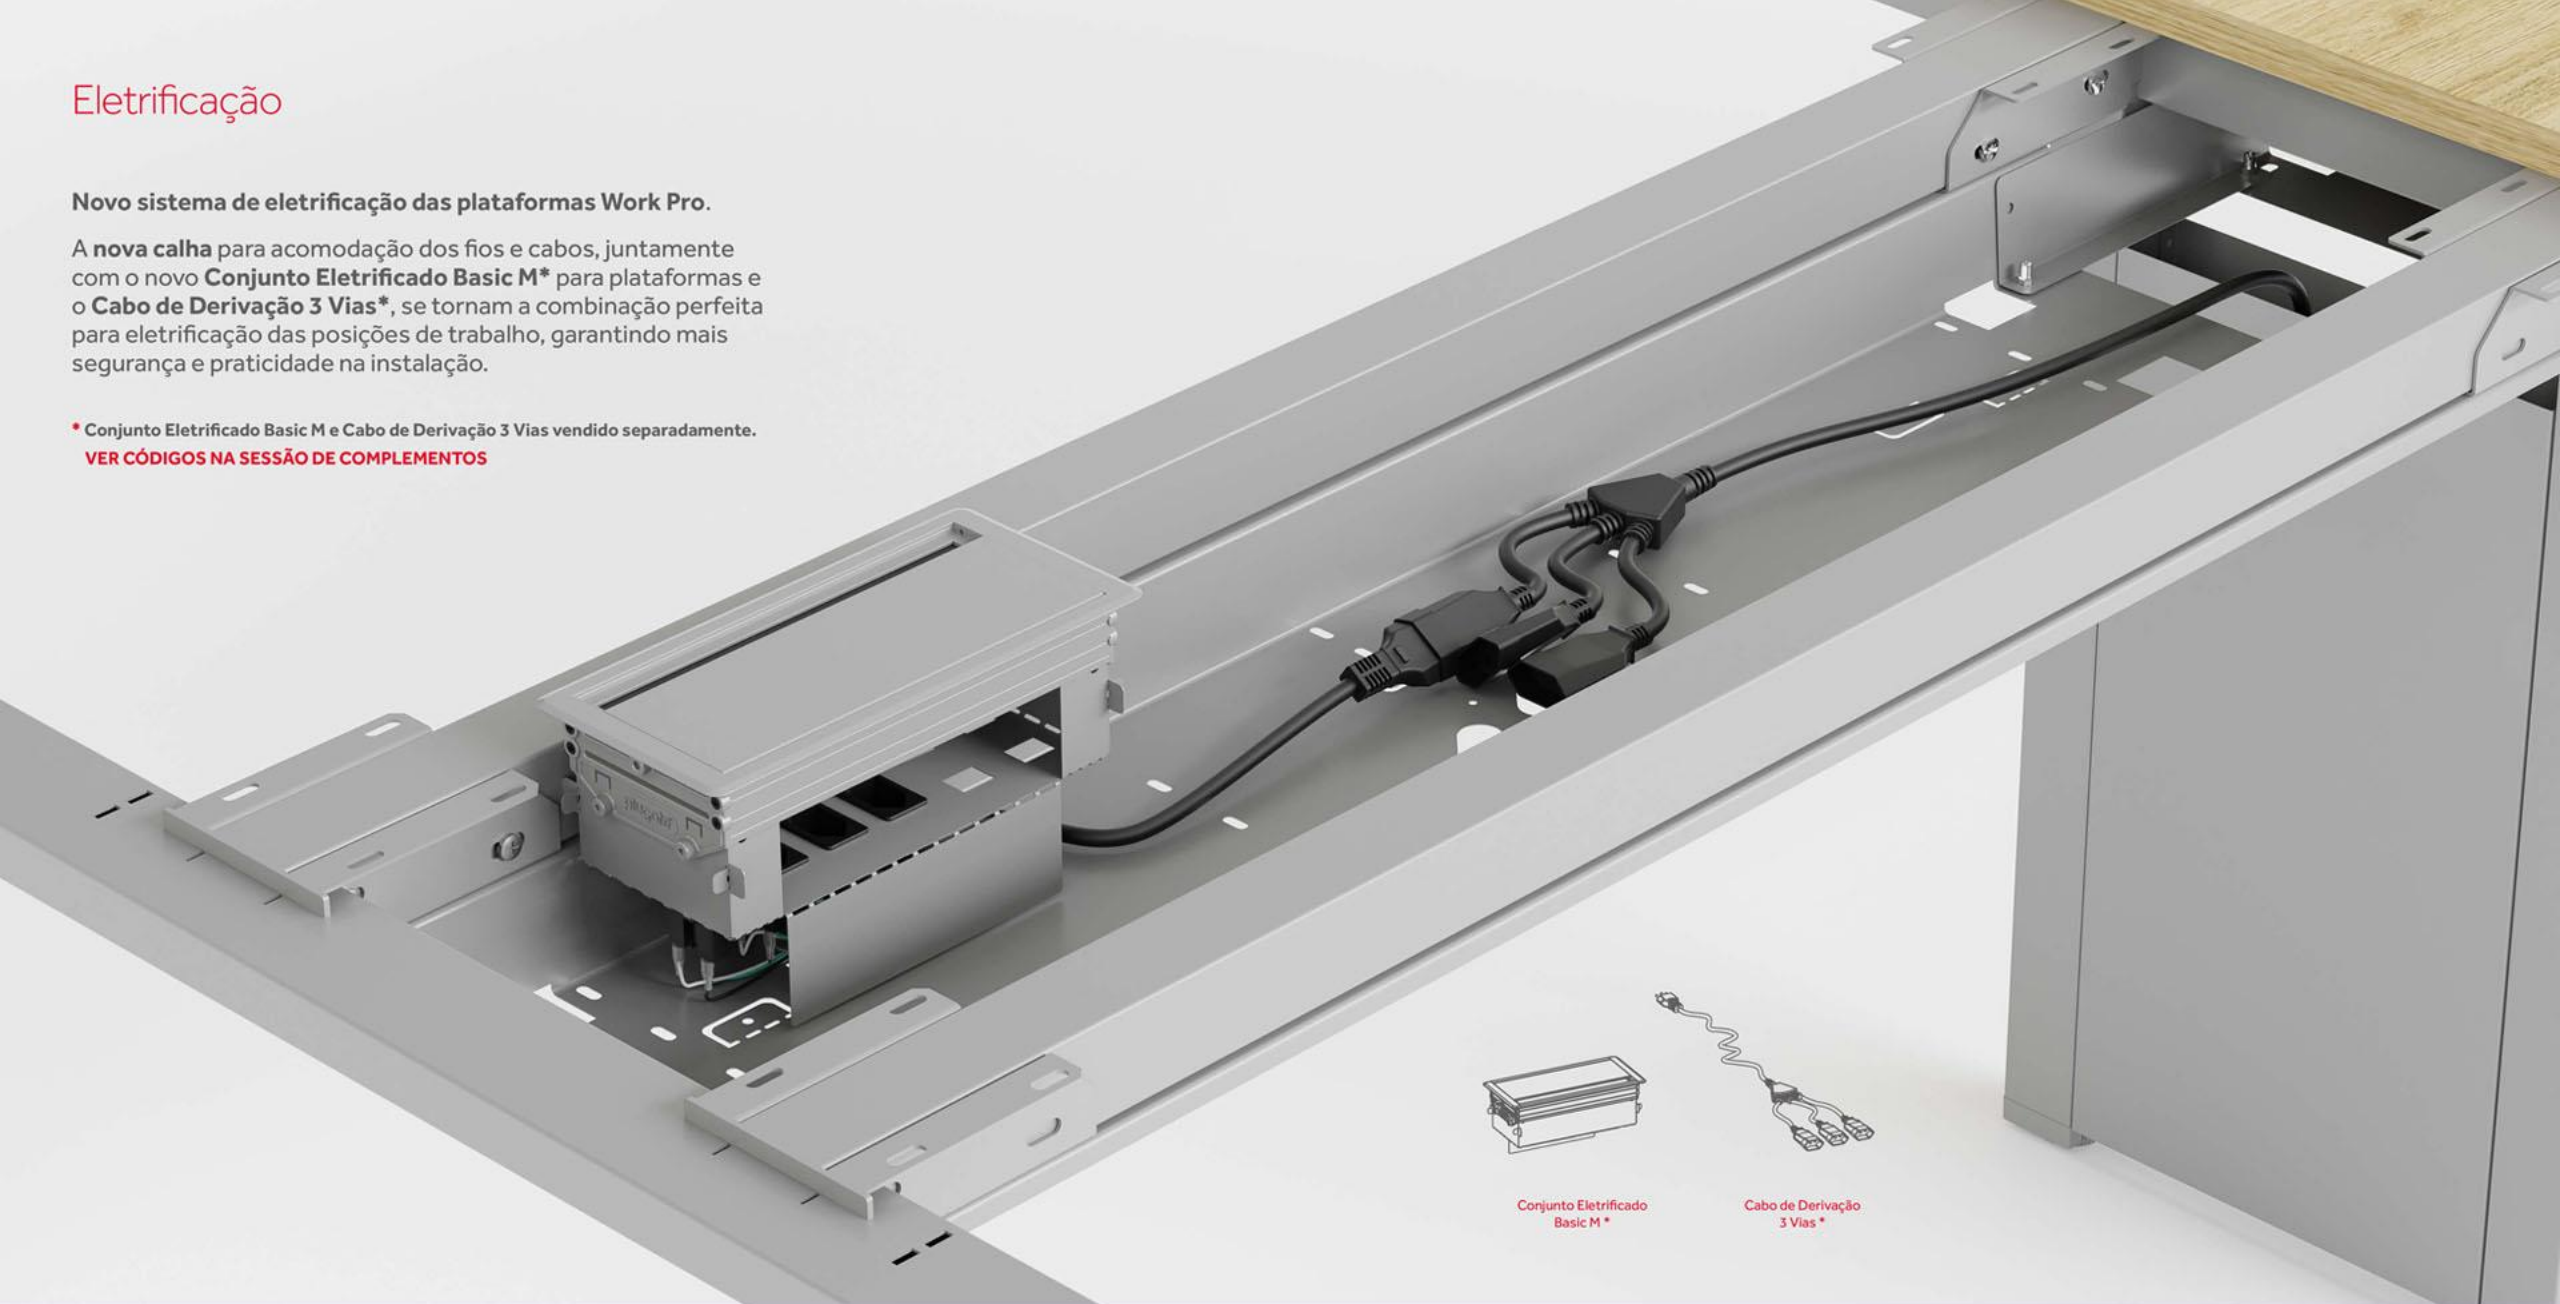

Eletrificação

Novo sistema de eletrificação das plataformas Work Pro.

A **nova calha** para acomodação dos fios e cabos, juntamente com o novo **Conjunto Eletrificado Basic M*** para plataformas e o **Cabo de Derivação 3 Vias***, se tornam a combinação perfeita para eletrificação das posições de trabalho, garantindo mais segurança e praticidade na instalação.

* Conjunto Eletrificado Basic M e Cabo de Derivação 3 Vias vendido separadamente.

VER CÓDIGOS NA SESSÃO DE COMPLEMENTOS