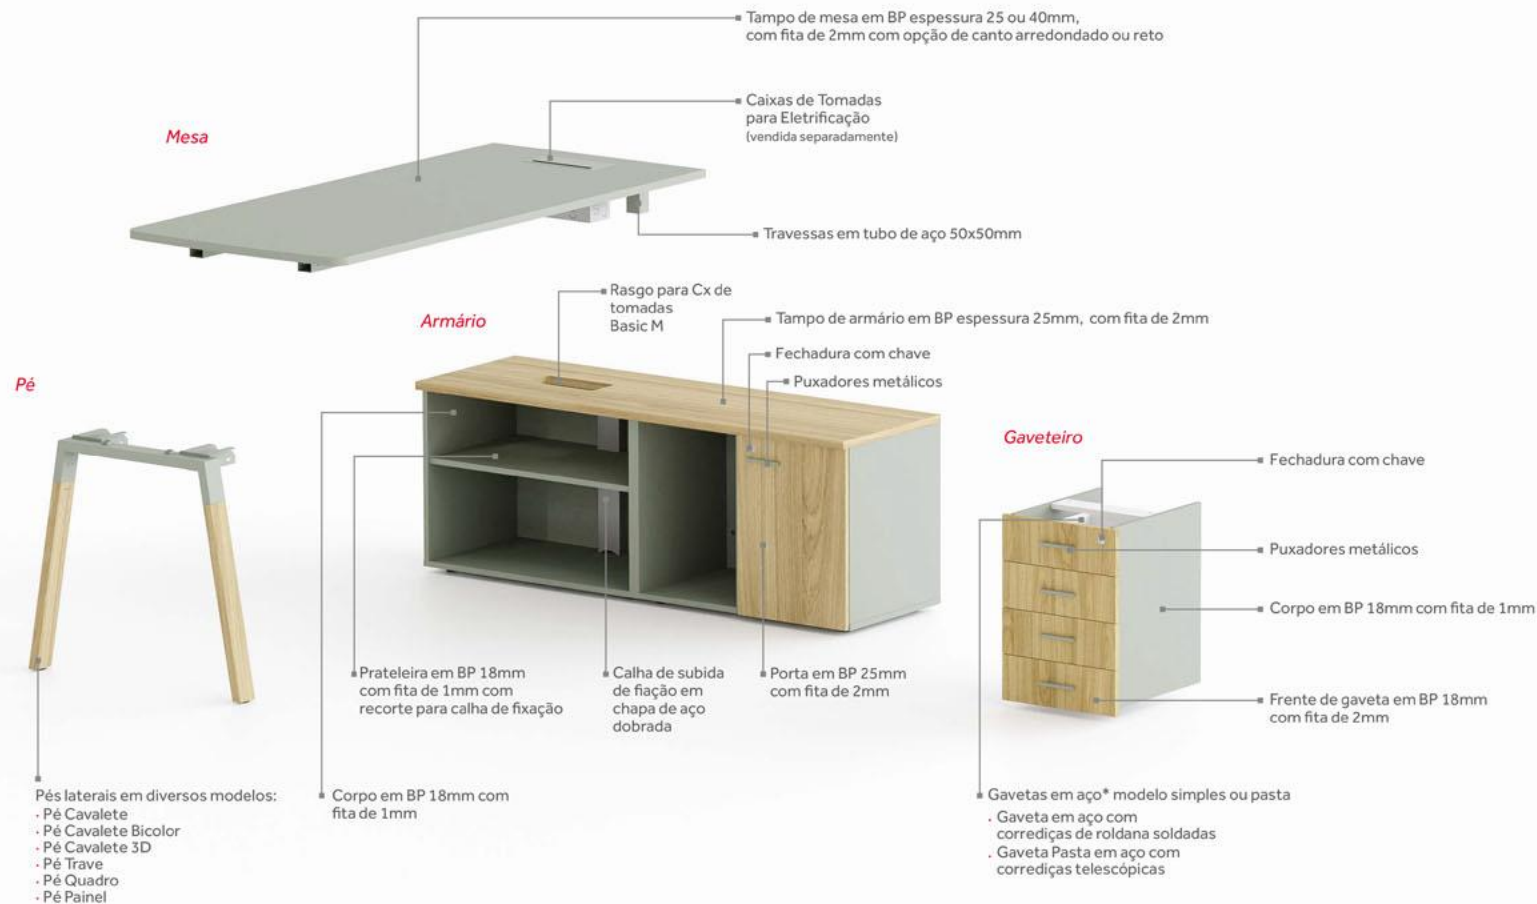

# Diretivas

- **Mesas Diretivas (Sem Pés)**
  - Mesa Diretiva Sem Rasgo Cx Tomadas Tampo Com Raio
  - Mesa Diretiva Sem Rasgo Cx Tomadas Tampo Sem Raio
  - Mesa Diretiva Com Rasgo Cx Tomadas Tampo Com Raio
  - Mesa Diretiva Com Rasgo Cx Tomadas Tampo Sem Raio
- **Pés para Mesas Diretivas**
  - Pé Cavalete Bicolor Duplo / Esq / Dir
  - Pé Cavalete Duplo / Esq / Dir
  - Pé Cavalete 3D Duplo / Esq / Dir
  - Pé Trave
  - Pé Quadro
  - Pé Painel
- **Armários Diretiva**
  - Armário Diretiva 3 Módulos Porta BP Lado Direito / Esquerdo
  - Armário Diretiva 4 Módulos Porta BP Lado Direito / Esquerdo
  - Armário Diretiva 4 Módulos Porta BP de correr Lado Direito / Esquerdo
  - Armário Complemento 1 Módulo
  - Armário Complemento 2 Módulos
- **Gaveteiros Diretiva**
  - Gaveteiro 2 Gavetas + Pasta para Armário Diretiva
  - Gaveteiro 4 Gavetas para Armário Diretiva

## Visão Geral - Diretivas - Mesas / Armários / Gaveteiros

Modelos: