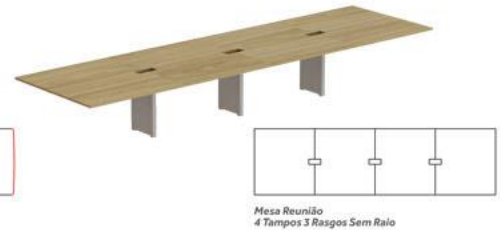

Mesa Reunião 4 Tampos 3 Pé Central 3 Rasgos Sem Raio

Código	Dimensões
130003660	L 5000 | P 1200 | A 740
130003661	L 5000 | P 1400 | A 740